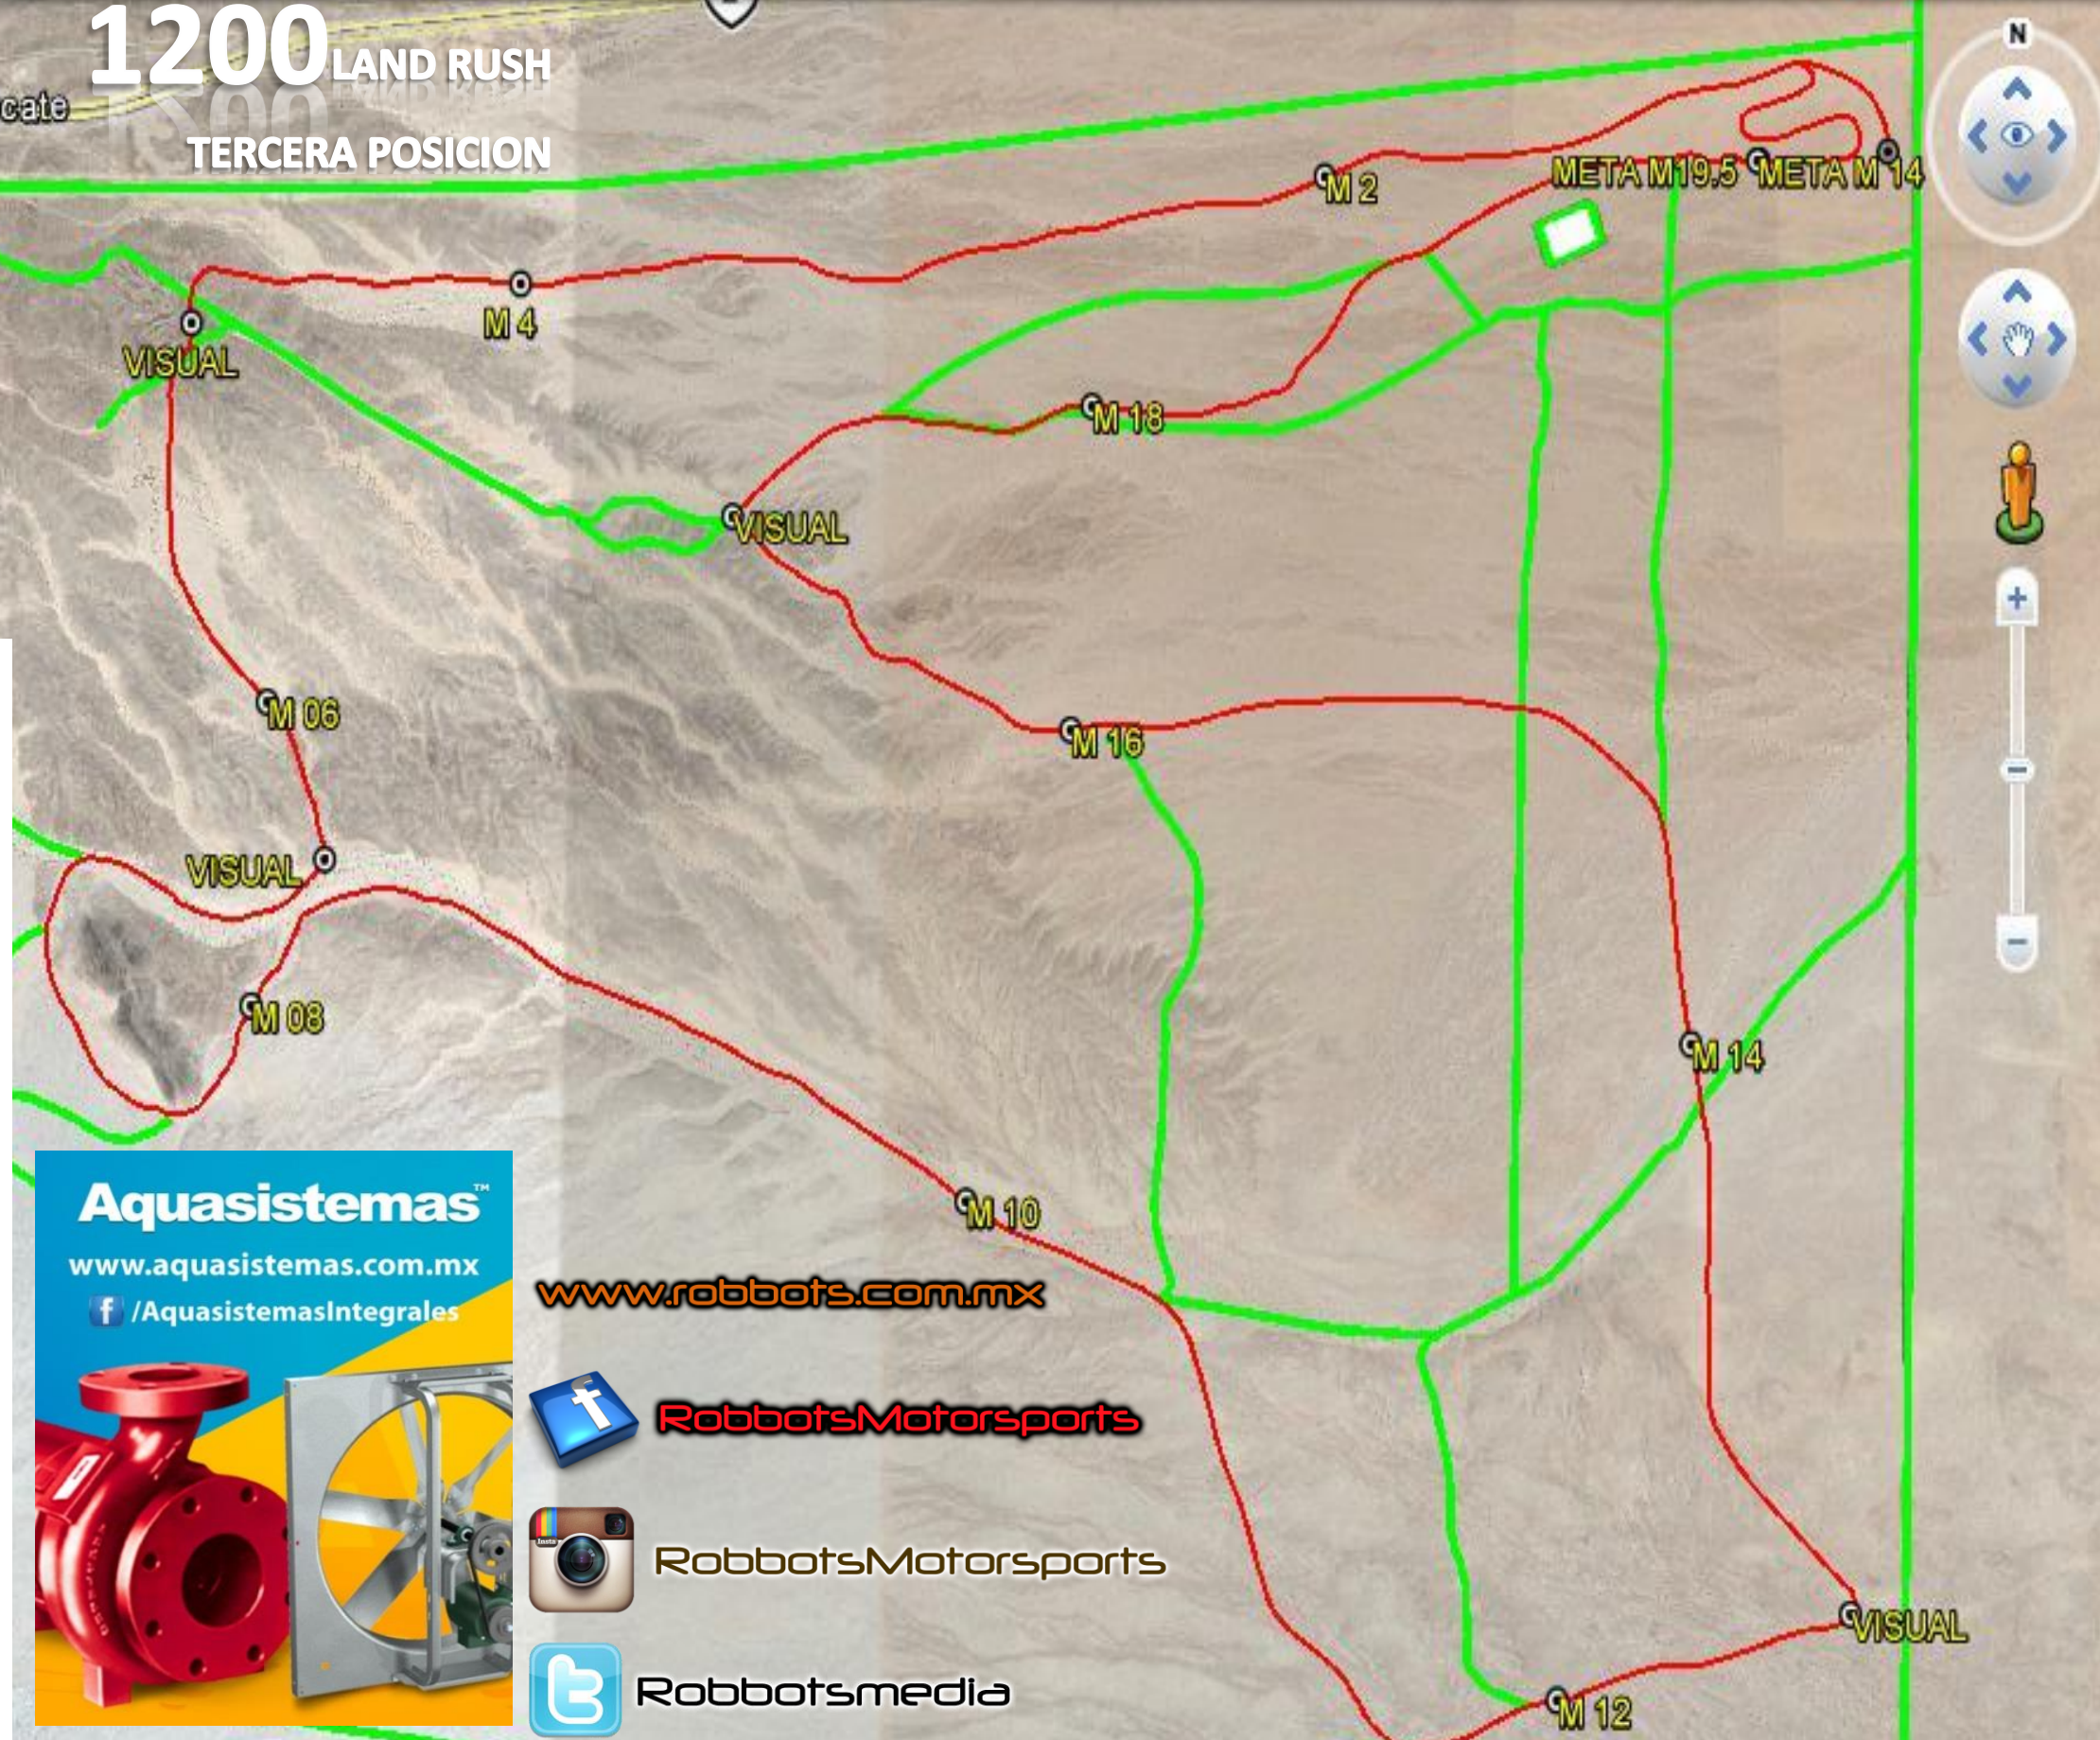

CONTINENCIA / TECH
Viernes/Friday 13 de Feb. de 5 a 10 pm
Barque Vicente Guerrero

INSC. TARDIA / LATE REGISTRATION
Sábado/Saturday 14 de Feb. de 8 a 8 am
Domingo/Sunday 15 de Feb. de 7 a 8 am

BBQ / BARRAS
Carrros/Cars, Sab/Sat 14 a las 6:00 pm
M/IR Quads, Dom/Sun 15 a las 4:30 pm
Area de Meta / Start Finish Area

RECORRIDO / PRERUNNING
Desde/From Sab/Sat 7 de Feb.

SORTEO / DRAWING
Miércoles 4 febrero 8:00 pm
www.codeoffroad.com.mx

NOTA IMPORTANTE
Arranque sera en linea (todos juntos, por clase), la salida sera en orden por el carril de izquierda a derecha de acuerdo al sorteo en ambos heats, ademas pudiera haber 2 lineas de arranque de acuerdo al numero de corredores IMPORTANT.

Start will be "Land Rush Style" (all together by class), Both heat races will start by drawing order, aligned from left to right, depending on # entries there may be 2 start lanes.

REGISTRO/ENTRY FEE (pesos)	CLASES / CLASSES	PROGRAMA DE ARRANQUE	SEGURO / INSURANCE
A 1-10-8 5,500	1-10-8 5/1600-15-9-11	7:00 am 5/1600-15-9-11	PIBBR 1ER. dls.
B 12-1600-5-7 5,000	9:30 1-8-7-18-3-1850-7s	9:30 1-8-7-18-3-1850-7s	CARS SPT 130 dls
C 5/1600-3-7s-9-11 4,500	10:30 10-12-1600-5-14	10:30 10-12-1600-5-14	MOTOS PRO 110 dls.
D 18-1850-14-15 3,500	12:00 pm 5/1600-15-9-11	12:00 pm 5/1600-15-9-11	BIKES SPT 100 dls
E M/C Atv Pro 2,500	2:00 1-8-7-18-3-1850-7s	2:00 1-8-7-18-3-1850-7s	DOMINGO CLASE 4 Laps
E M/C 4th Spt 1,900	3:30 10-12-1600-5-14	3:30 10-12-1600-5-14	SI INDIV.
	6:00 pm Premiacion / Awards	6:00 pm Premiacion / Awards	8:00 am M/C PRO, SPT
			8:30 ATV PRO, SPT, NOV, UTVs
			11:30 pm M/C PRO, SPT
			1:00 QUAD PRO, SPT, NOV, UTVs
			3:30 pm Premiacion / Awards